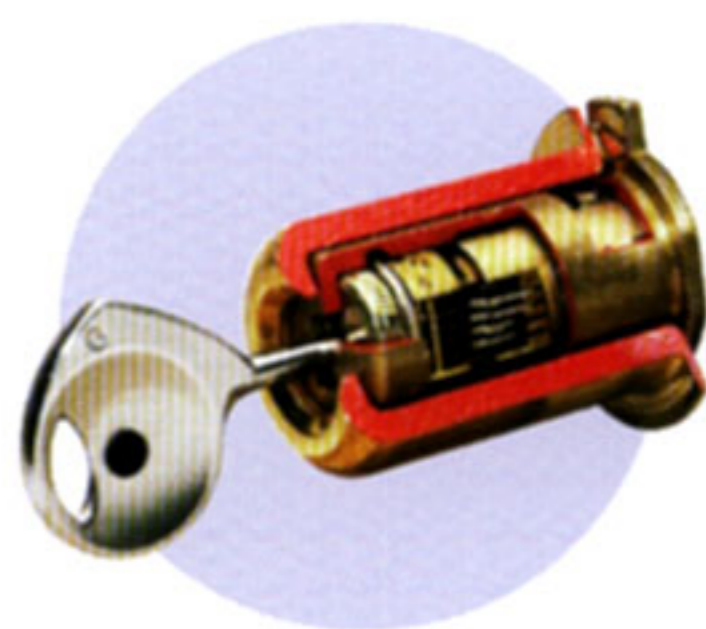

Tecnologia Fichet e protecção certificada

UM CILINDRO DE ALTA SEGURANÇA

CONSIDERADO COMO UMA REFERÊNCIA

Peça matriz das fechaduras de segurança Fichet o cilindro de alta segurança 787.Z é concebido para resistir a todas as tentativas de abertura por manipulação ou gazua. Uma protecção em aço tratado aumenta também a sua já grande resistência aos ataques com serra, broca ou alicate de pressão.

Ele é hoje considerado como a **referência em matéria de cilindros de alta segurança**. A sua notável técnica permite realizar mais de 100 milhões de combinações diferentes.