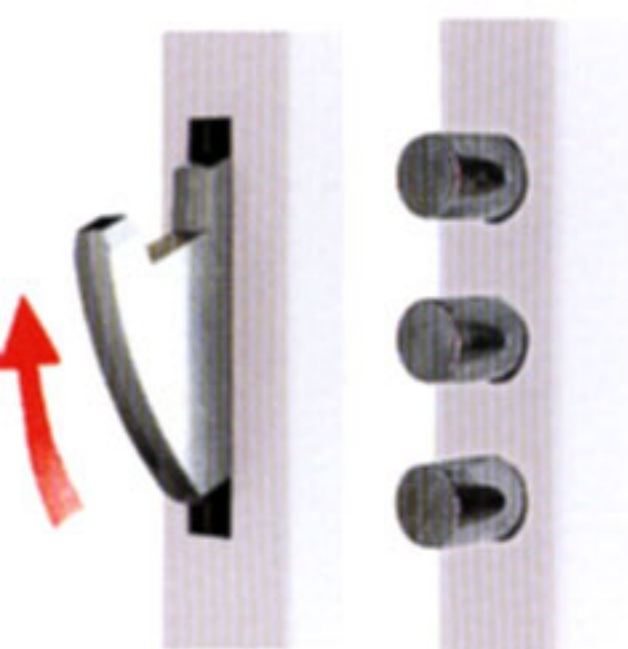

Aquando da instalação da vossa Vertipoint, o vosso Ponto Forte Fichet irá dar-vos um conjunto de 4 chaves "787.Z" **num pacote selado**.

Que mais é preciso para a vossa tranquilidade de espírito ?

Cada chave fornecida é munida de uma pastilha de cor diferente : podereis assim muito facilmente identificar o membro da vossa família que a possui...

OS FECHOS

COM RESISTÊNCIA IMPRESSIONANTE

Numa só volta de chave, a fechadura Vertipoint fecha-se em 3 pontos :

- 1 duplo fecho central
- 2 fechos laterais em gancho basculantes em sentidos opostos
- OU
- 2 triplos fechos laterais de correr, constituídos cada um por um bloco de 3 fechos de 18 mm de diâmetro.

Inteligentemente repartidos ao longo da fechadura, estes fechos absorvem as forças exercidas sobre a porta pelo ladrão.

Em opção, podeis dispor de :

- 5 pontos de fecho (2 pontos suplementares, superior e inferior)
- 7 pontos de fecho na porta de 2 folhas (5 pontos na fechadura e dois na testa).
- Fechadura para portas com recobrimento
- Fechadura para portas de grande altura : (2,70 m máximo)

UMA ESTÉTICA

COM LINHAS SÓBRIAS

A parte central e os fechos são protegidos por uma capa metálica, prolongando-se sobre toda a altura da porta, com acabamento lacado epóxico branco ou castanho.

A fechadura está equipada de uma muleta interior ergonómica em latão polido envernizado ou cromado escovado.